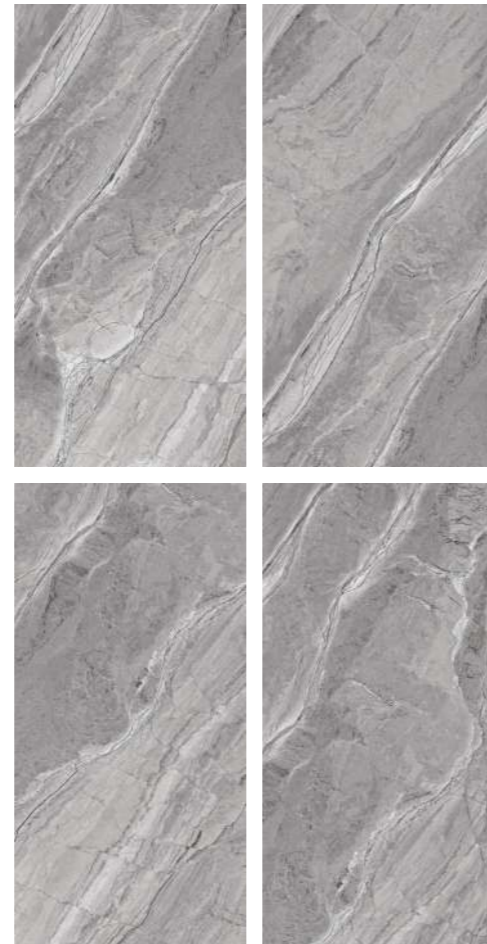

RANDOM- 05

ARMANI GRIS

RANDOM- 05

PGVT MARBAL 600X1200MM

ARMANI GRIS

ATLANTIC GREY

RANDOM- 05

ATLANTIC BROWN