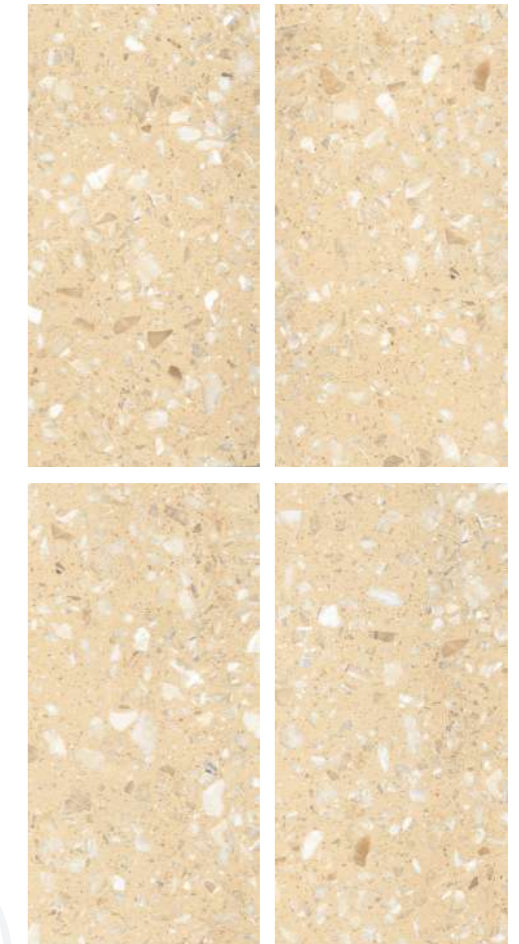

PGVT MARBAL 600X1200MM

EMPERADOR GREY

ESPEN CREMA

RANDOM- 03

FINE STONE BEIGE

RANDOM- 05

PGVT MARBAL 600X1200MM

ESPEN CREMA