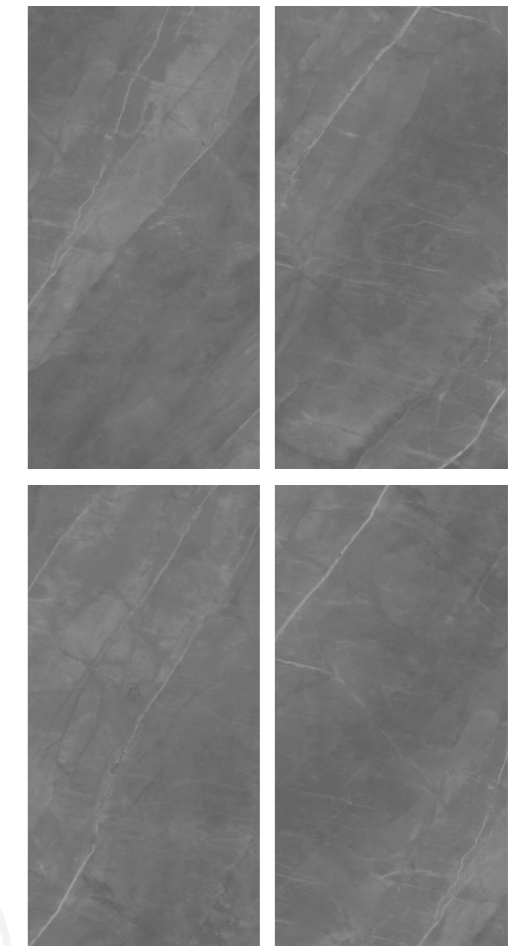

RANDOM- 05

ARMANI GRIS

RANDOM- 05

PGVT MARBAL 600X1200MM

ARMANI GRIS

ATLANTIC GREY

RANDOM- 05

ATLANTIC BROWN