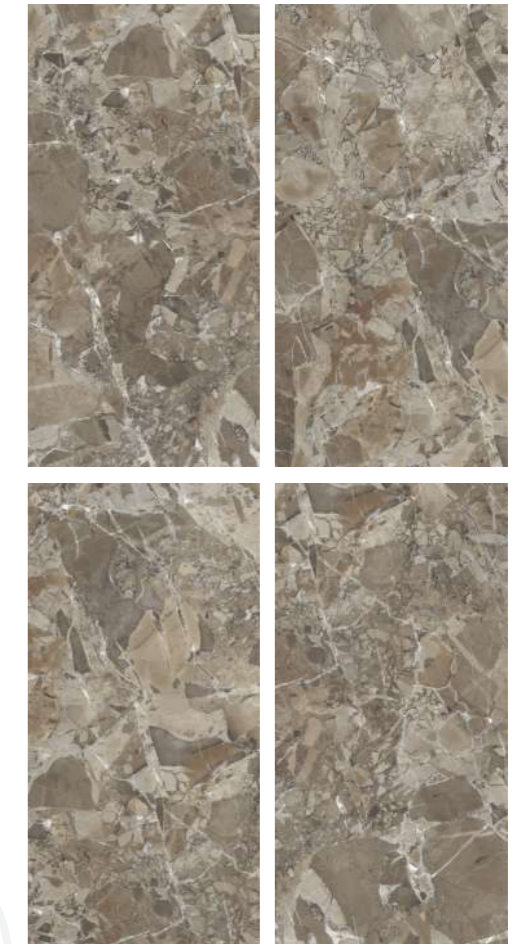

RANDOM- 05

PGVT MARBAL 600X1200MM

BRECCIA GREY

BRECCIA LAVA

RANDOM- 05

BRECCIA NATURAL

RANDOM- 05

PGVT MARBAL 600X1200MM