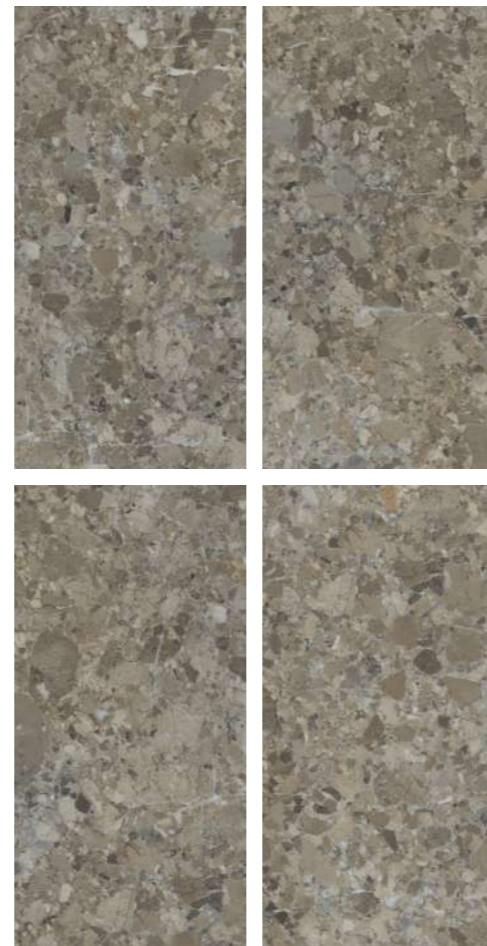

RANDOM- 05

Glossy  
SERIES

PROBITY  
Ceramic LLP

PGVT MARBAL 600X1200MM

ATLANTIC GREY

AVORIO GREY

RANDOM- 05

AVORIO BEIGE