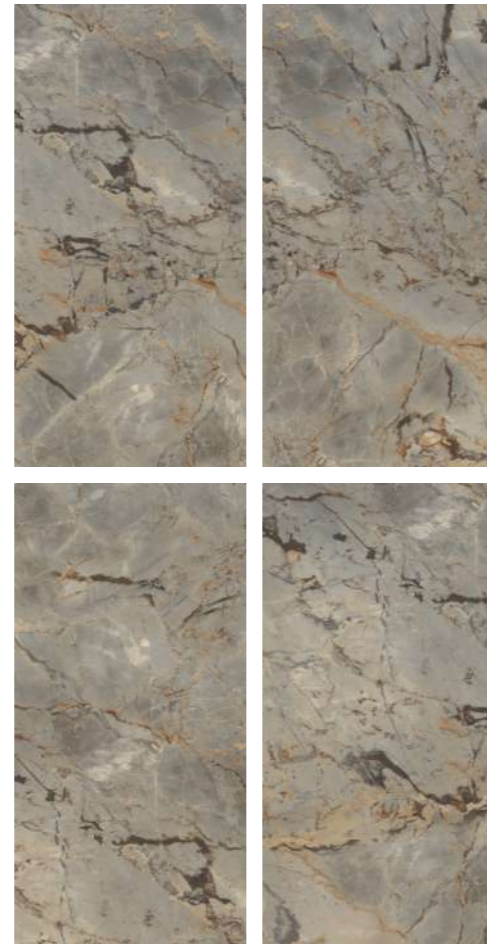

RANDOM- 05

Glossy  
SERIES

PGVT MARBAL 600X1200MM

AVORIO GREY

APPRICOT NATURAL

RANDOM- 05

ARRUS BEIGE

RANDOM- 04