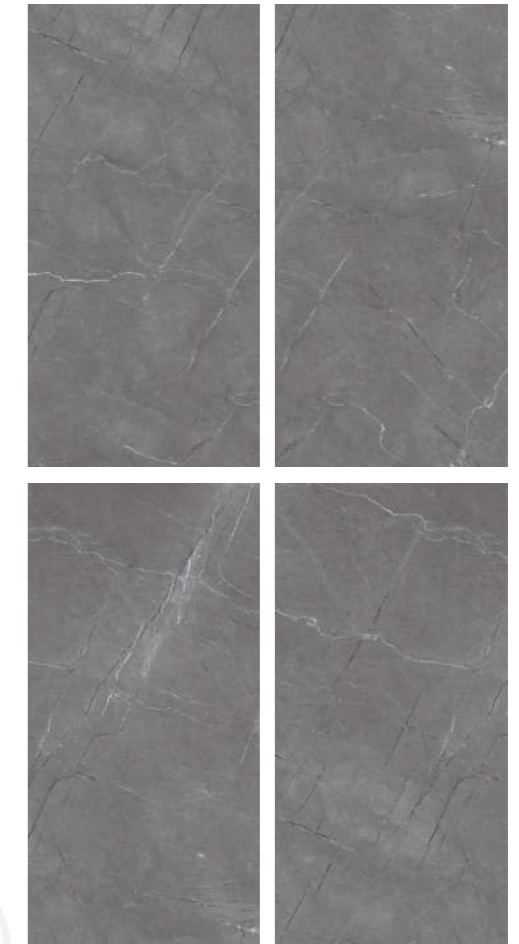

**INVISIBLE GREY**

**RANDOM- 04**

Glossy  
SERIES

PGVT MARBAL 600X1200MM

GOLDEN ONYX

IRIS BIANCO

RANDOM- 04

IRIS GRİY