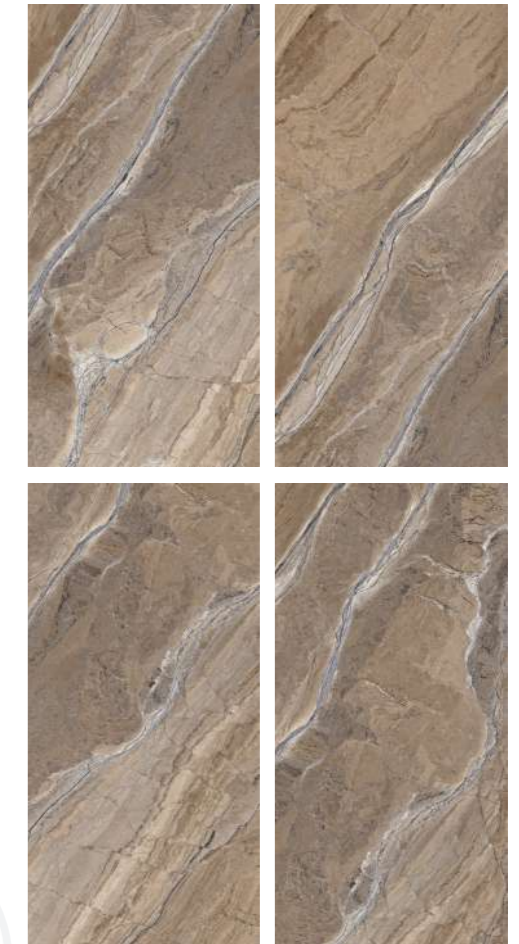

RANDOM- 05

ARMANI GRIS

RANDOM- 05

PGVT MARBAL 600X1200MM

ARMANI GRIS

ATLANTIC GREY

RANDOM- 05

ATLANTIC BROWN