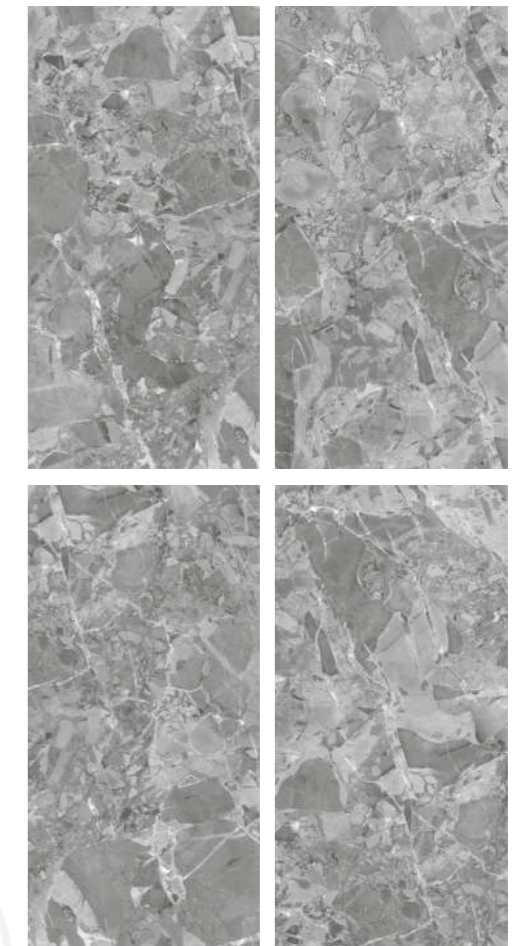

**RANDOM- 05**

**BOTTOCHINO CREMA**

**RANDOM- 03**

PGVT MARBAL 600X1200MM

BOTTOCHINO ROYAL

BRANCO CHIPS

RANDOM- 05

BRECCIA GREY