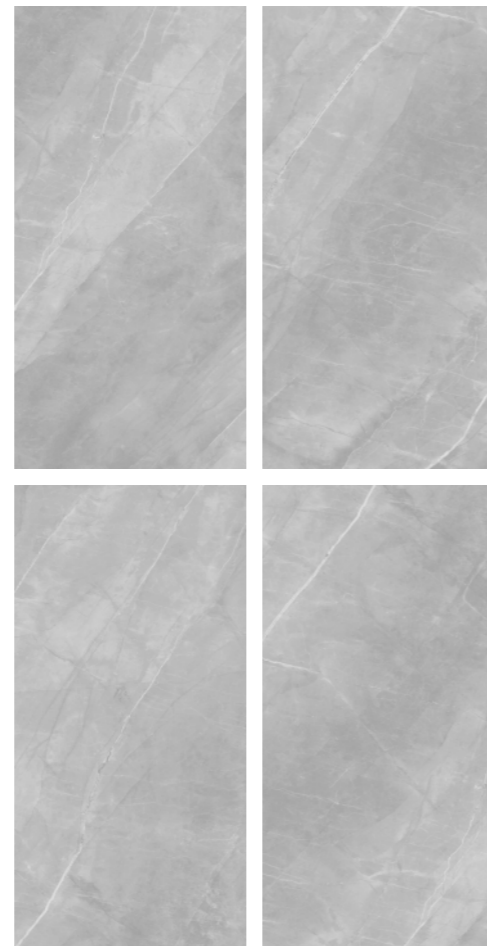

RANDOM- 05

ARMANI GRIS

RANDOM- 05

PGVT MARBAL 600X1200MM

ARMANI GRIS

ATLANTIC GREY

RANDOM- 05

ATLANTIC BROWN