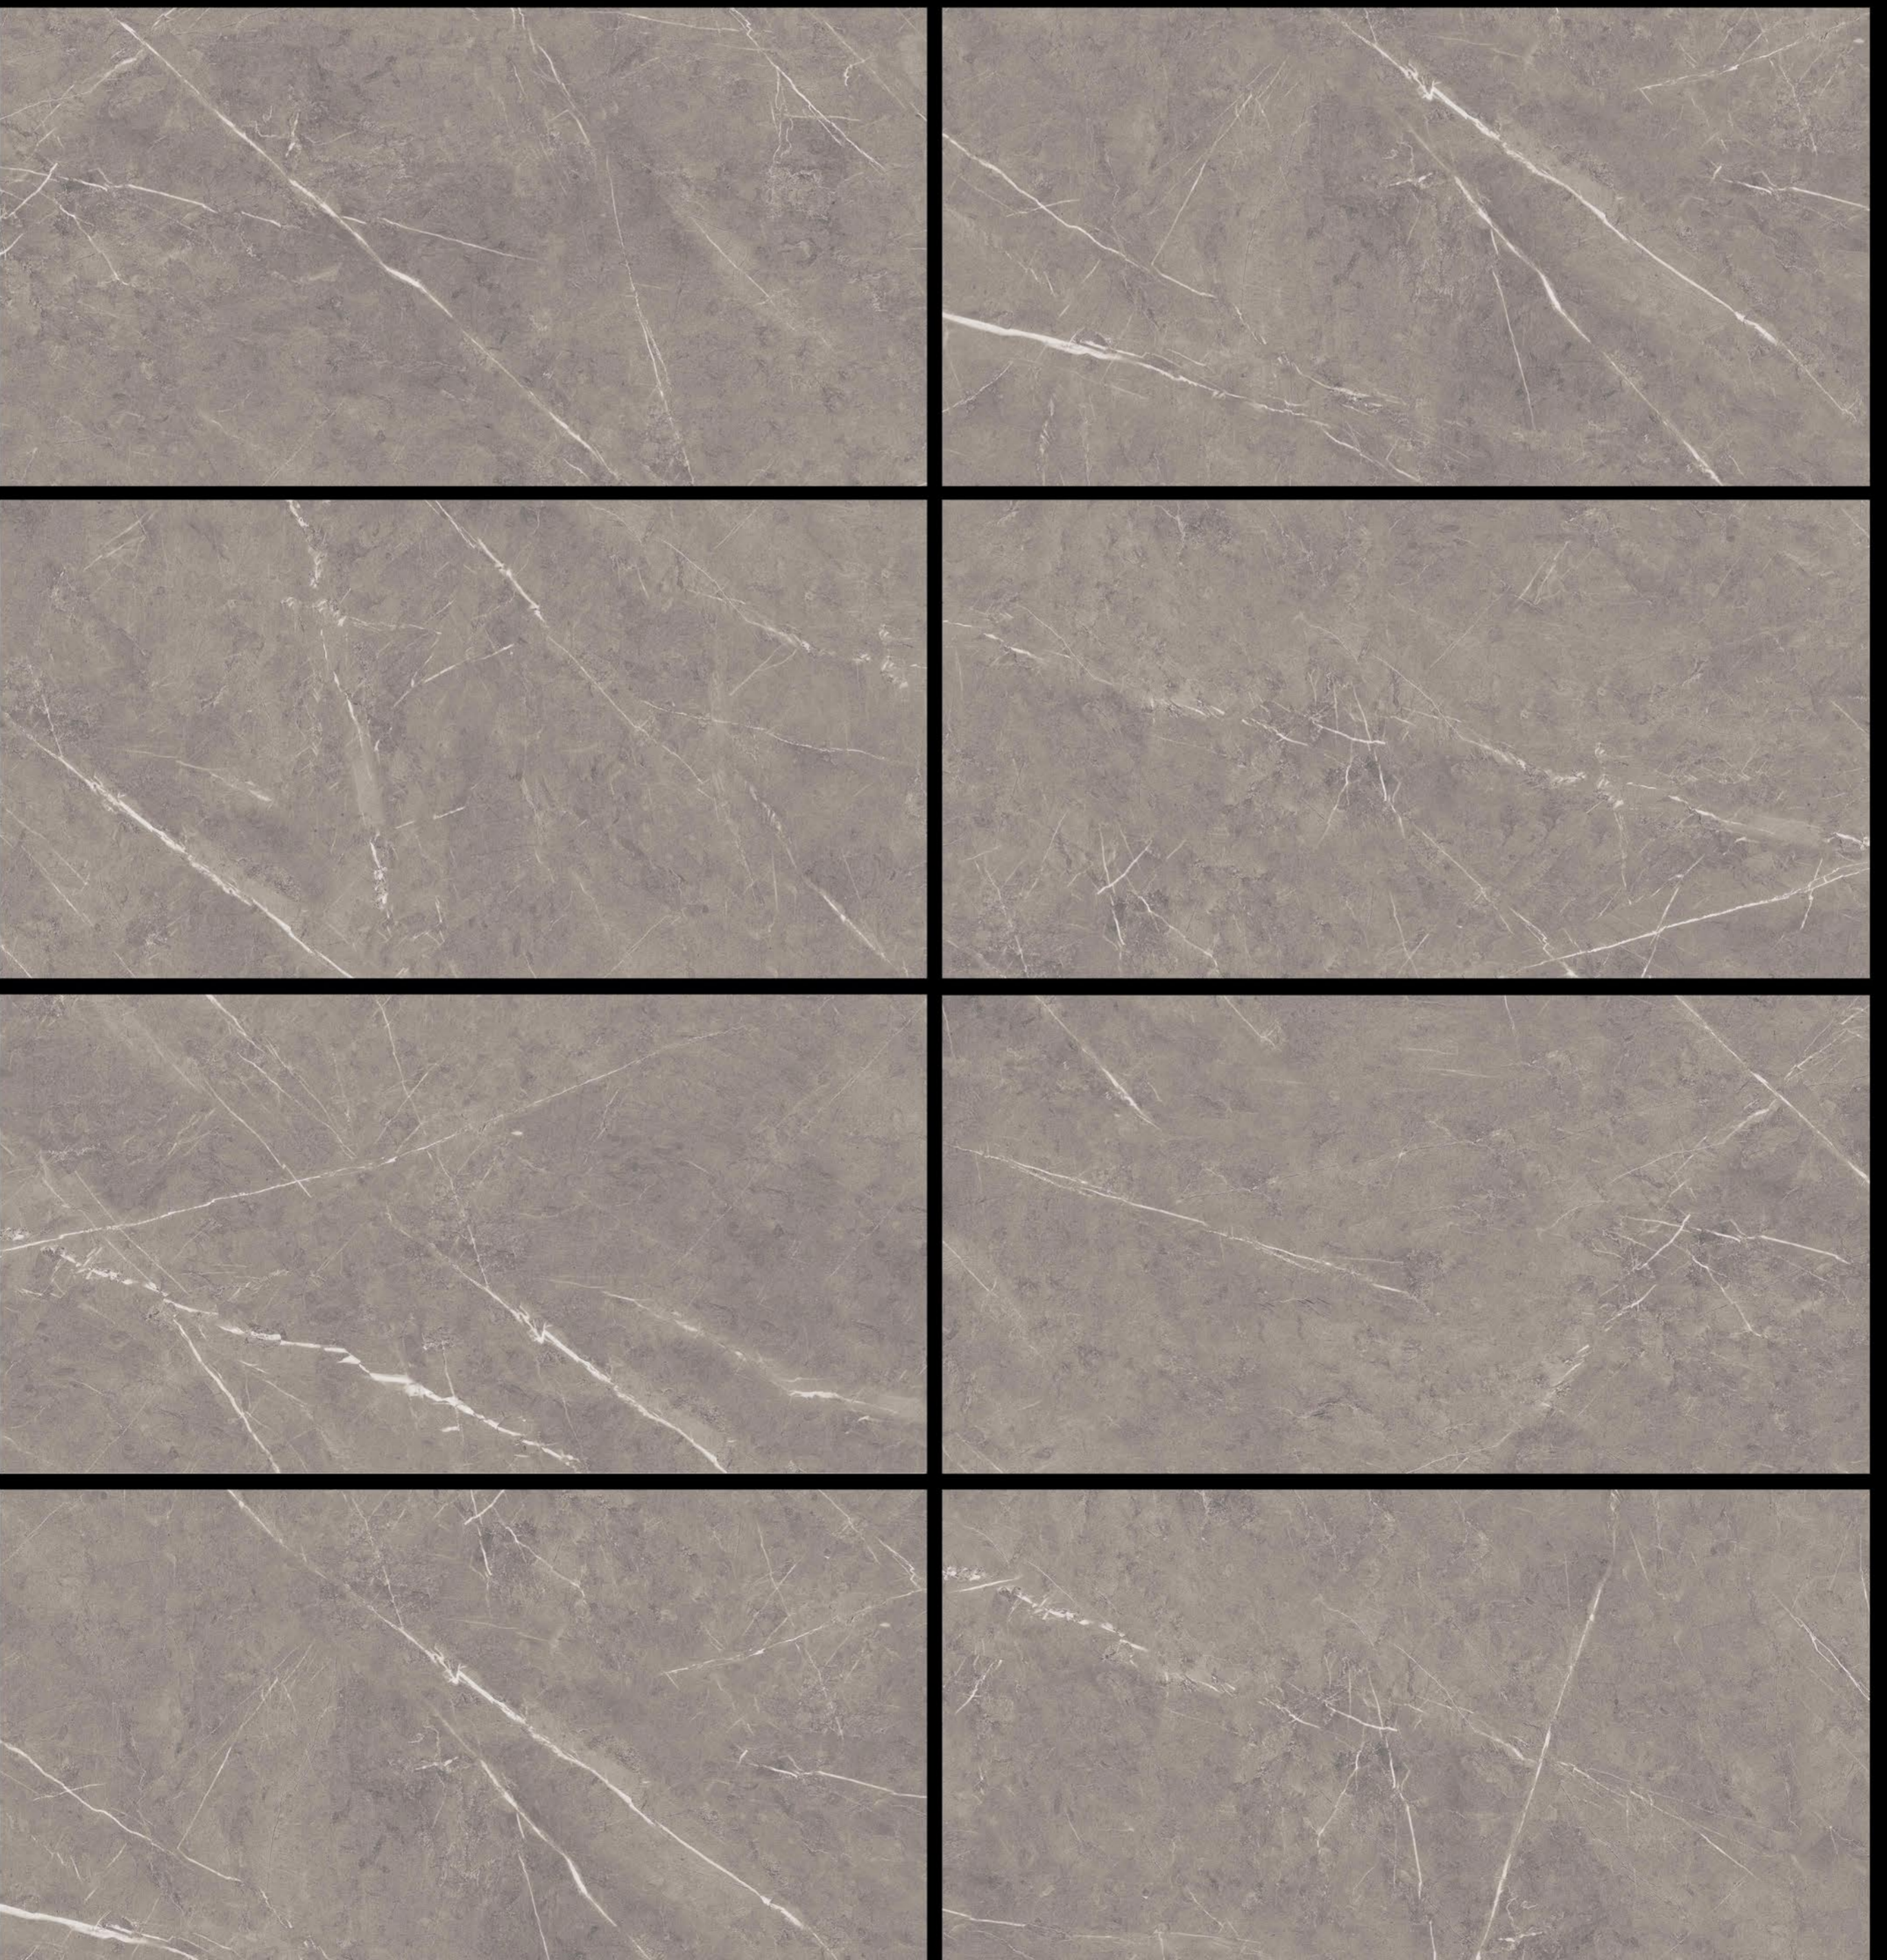

■ ALMATY BLACK

■ 300X600 mm