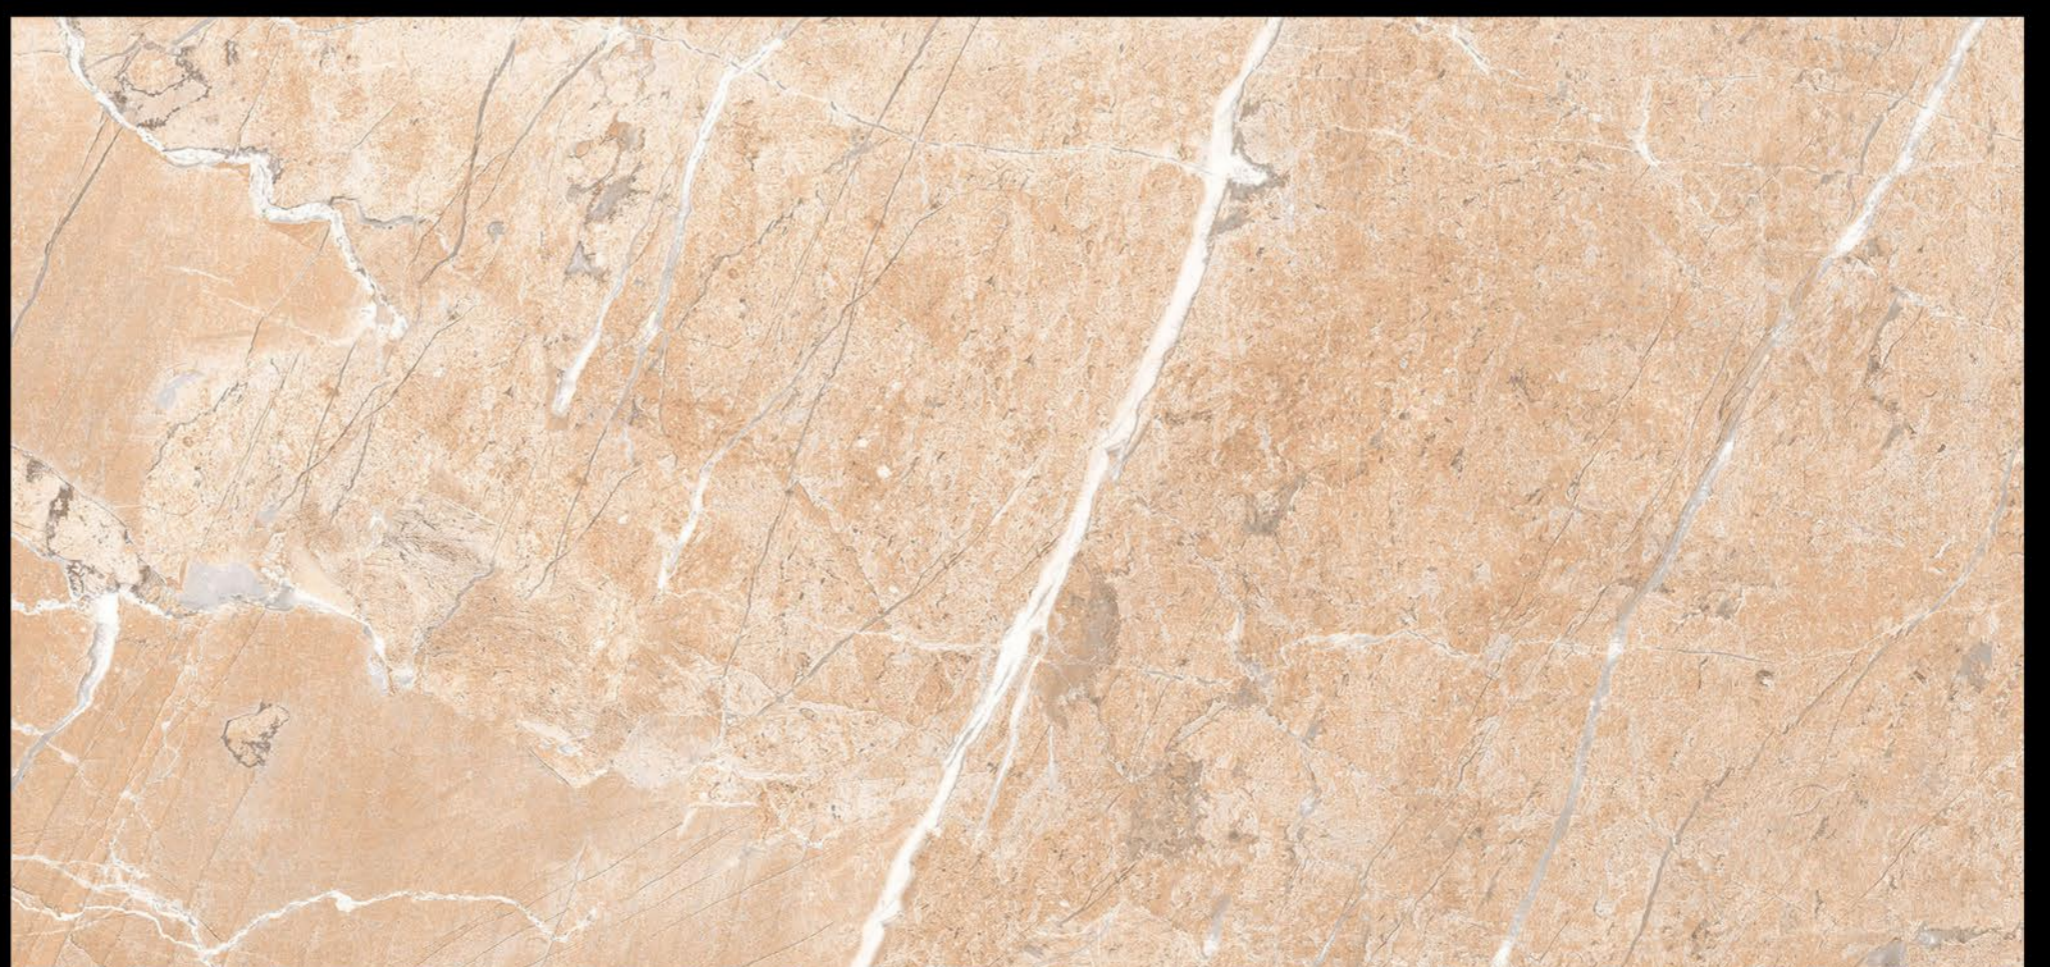

 High Reflection Glaze

 Abrasion Resistance

 Imported Super Glaze

Digital Glazed Vitrified Tiles

■ OSSIDO LIGHT GREY

■ OSSIDO GREY

■ OSSIDO BEIGE

■ OSSIDO BROWN