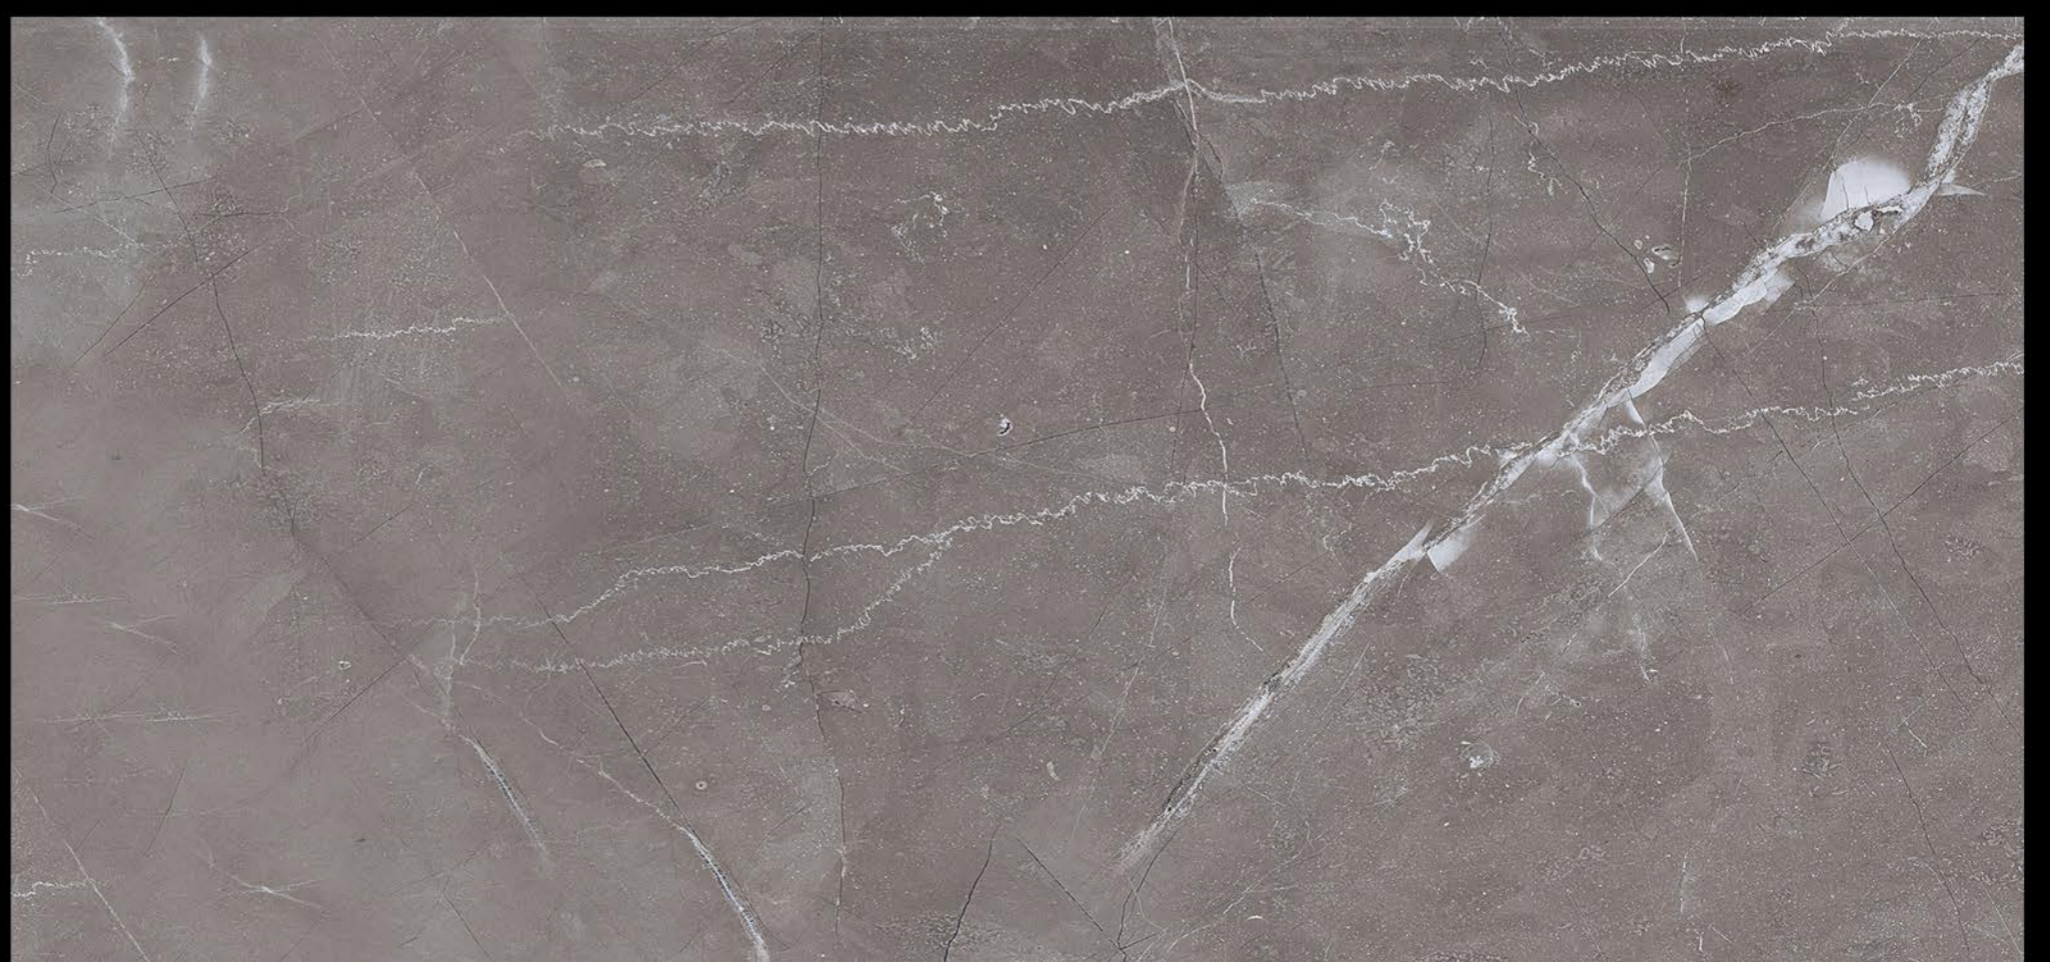

■ MARQURIY BEIGE

**THICKNESS**  
9MM

**FINISH**  
POLISHED

**SIZE**  
300x600MM  
(12"x24")

■ MARQURIY IVORY

■ MARQURIY BROWN

■ MARQURIY BLENCO

■ MARQURIY GRIS