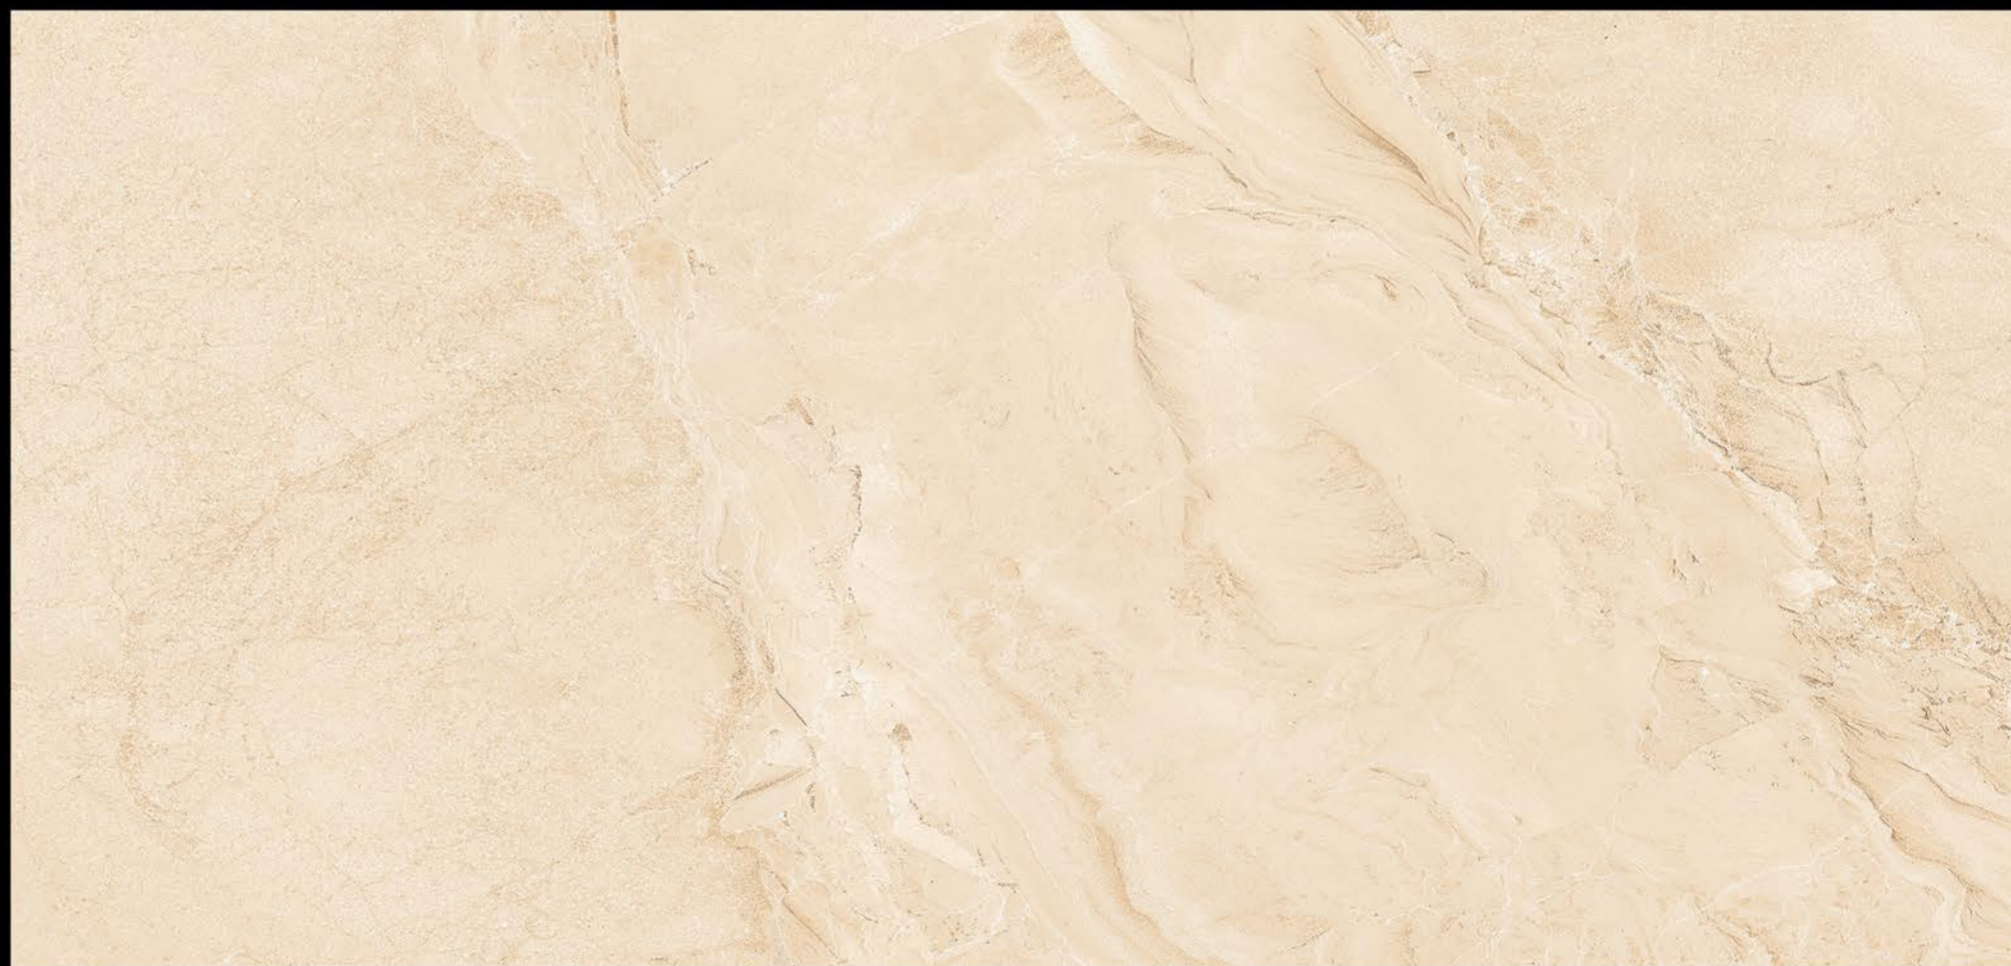

**SIZE**  
300x600MM  
(12"x24")

■ FLORENCE CAMEL

■ FLORENCE COFFE

■ FLORENCE CREMA

■ FLORENCE BROWN

**THICKNESS**  
9MM

**FINISH**  
MATTE

**SIZE**  
300x600MM  
(12"x24")