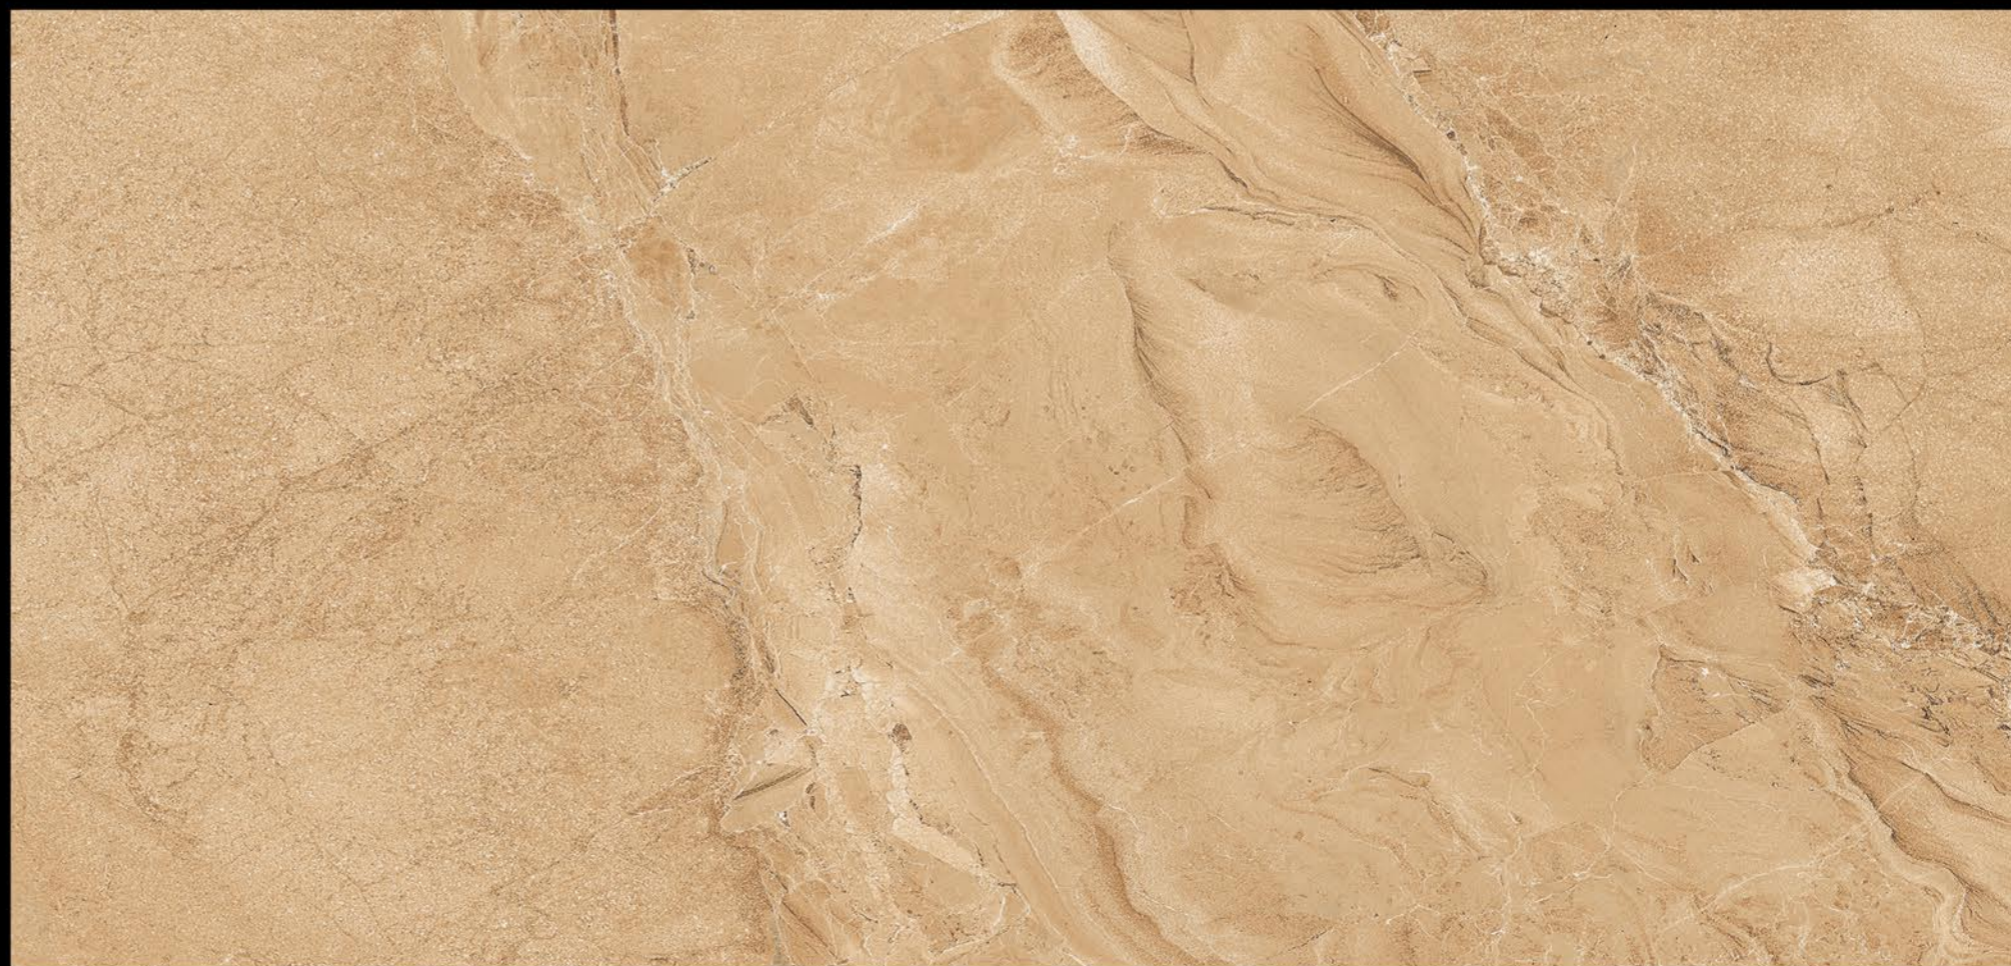

**SIZE**  
300x600MM  
(12"x24")

■ FLORENCE CAMEL

■ FLORENCE COFFE

■ FLORENCE CREMA

■ FLORENCE BROWN

**THICKNESS**  
9MM

**FINISH**  
MATTE

**SIZE**  
300x600MM  
(12"x24")