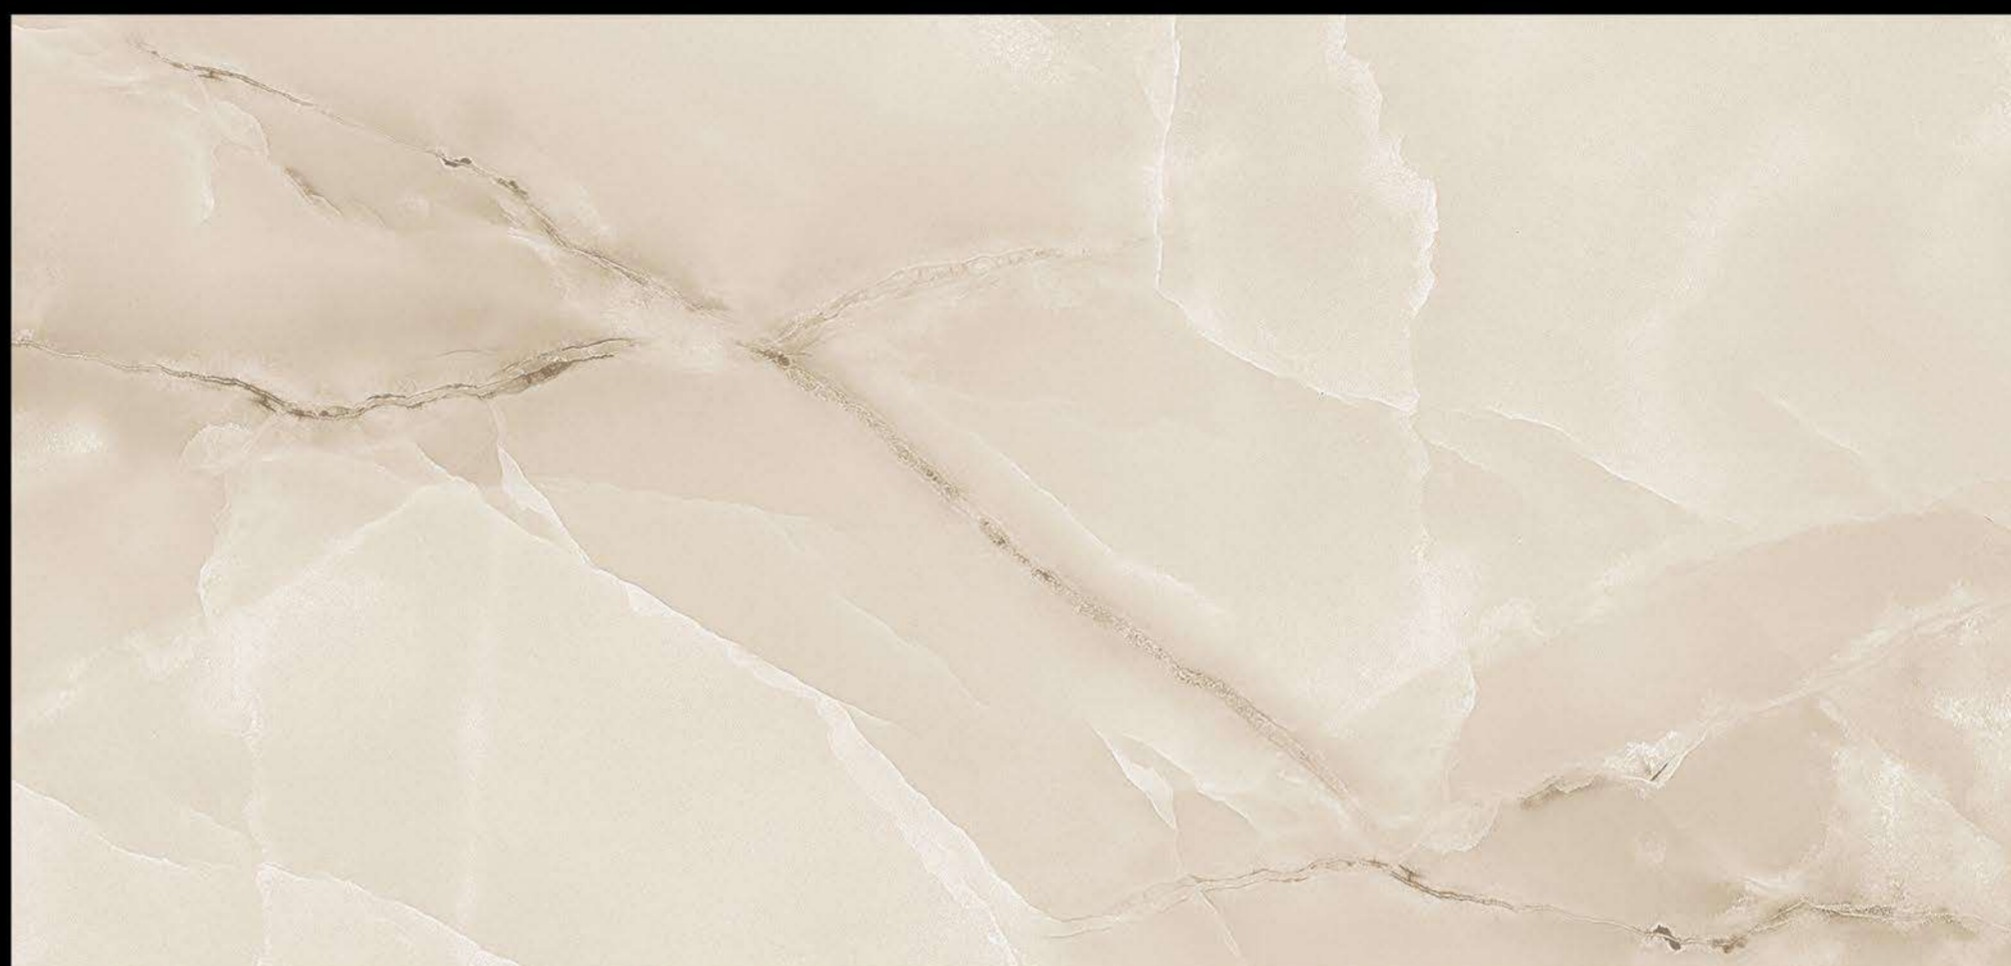

■ AAGASIYA OCAR