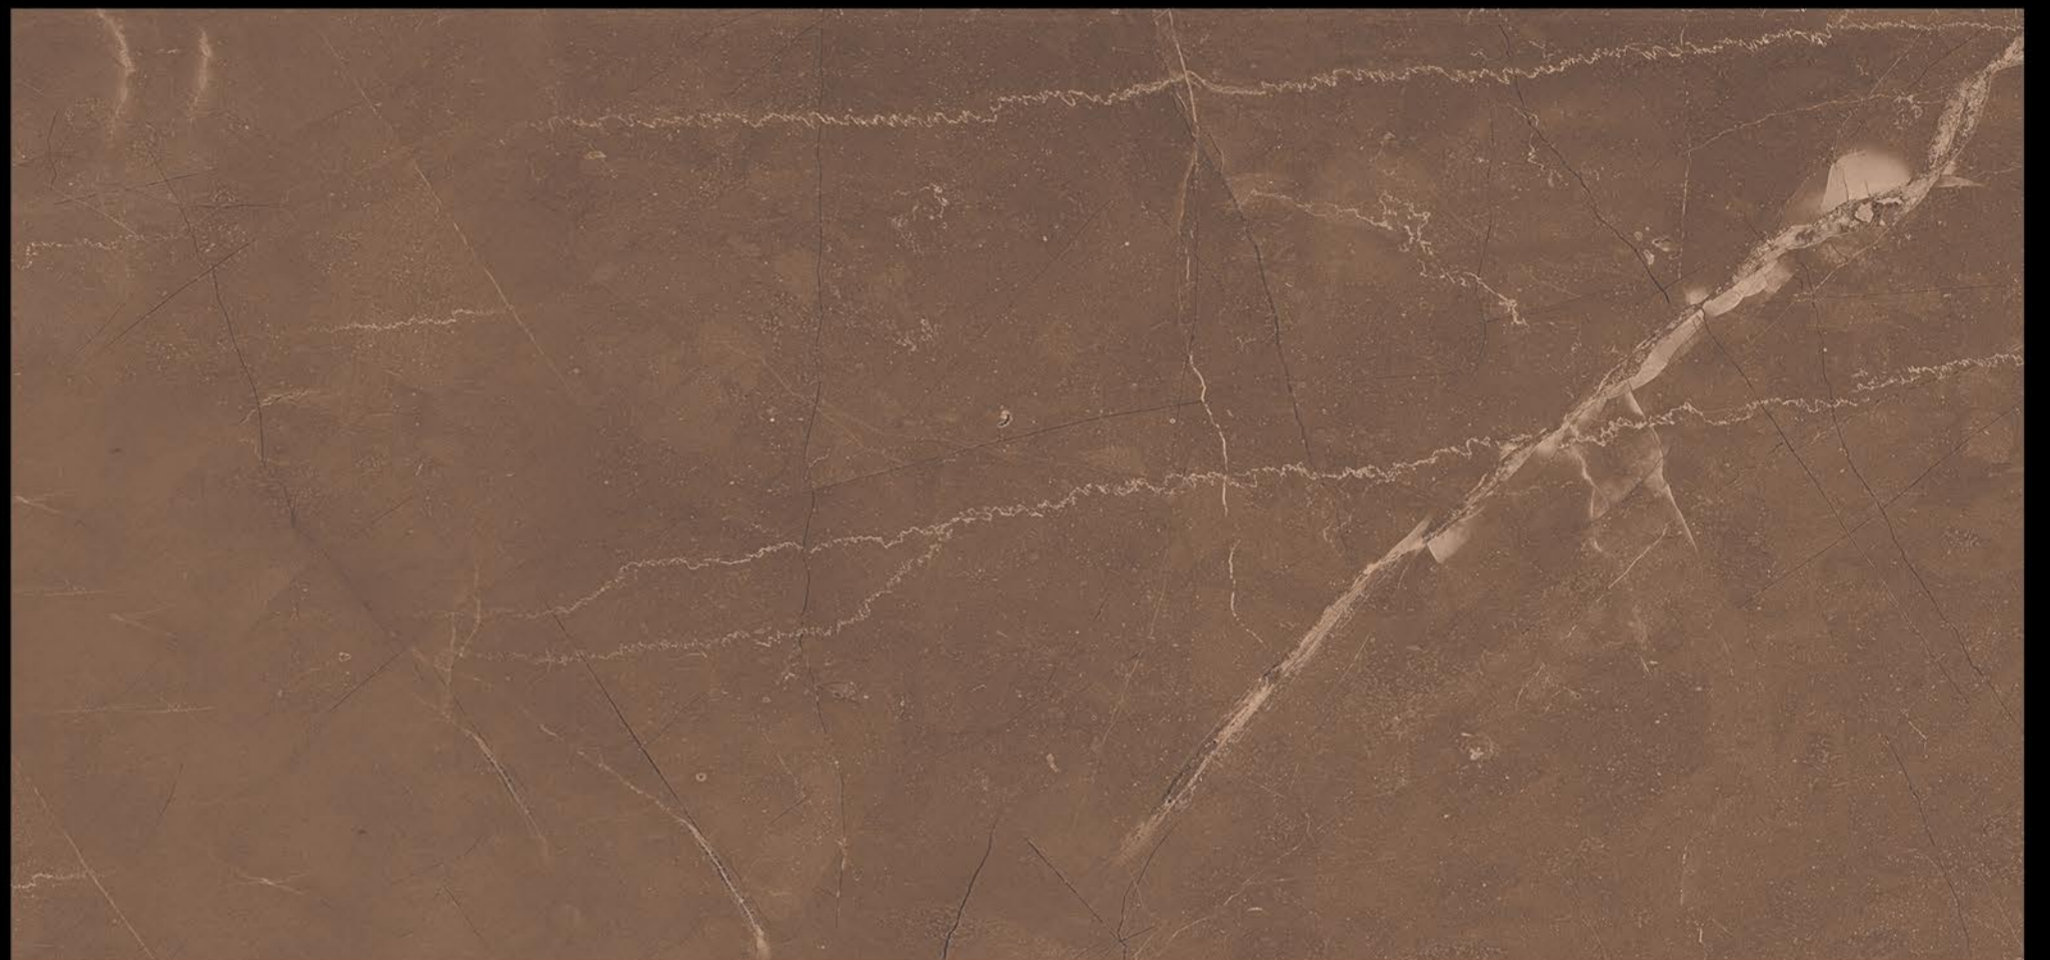

■ MARQURIY BEIGE

**THICKNESS**  
9MM

**FINISH**  
POLISHED

**SIZE**  
300x600MM  
(12"x24")

■ MARQURIY IVORY

■ MARQURIY BROWN

■ MARQURIY BLENCO

■ MARQURIY GRIS