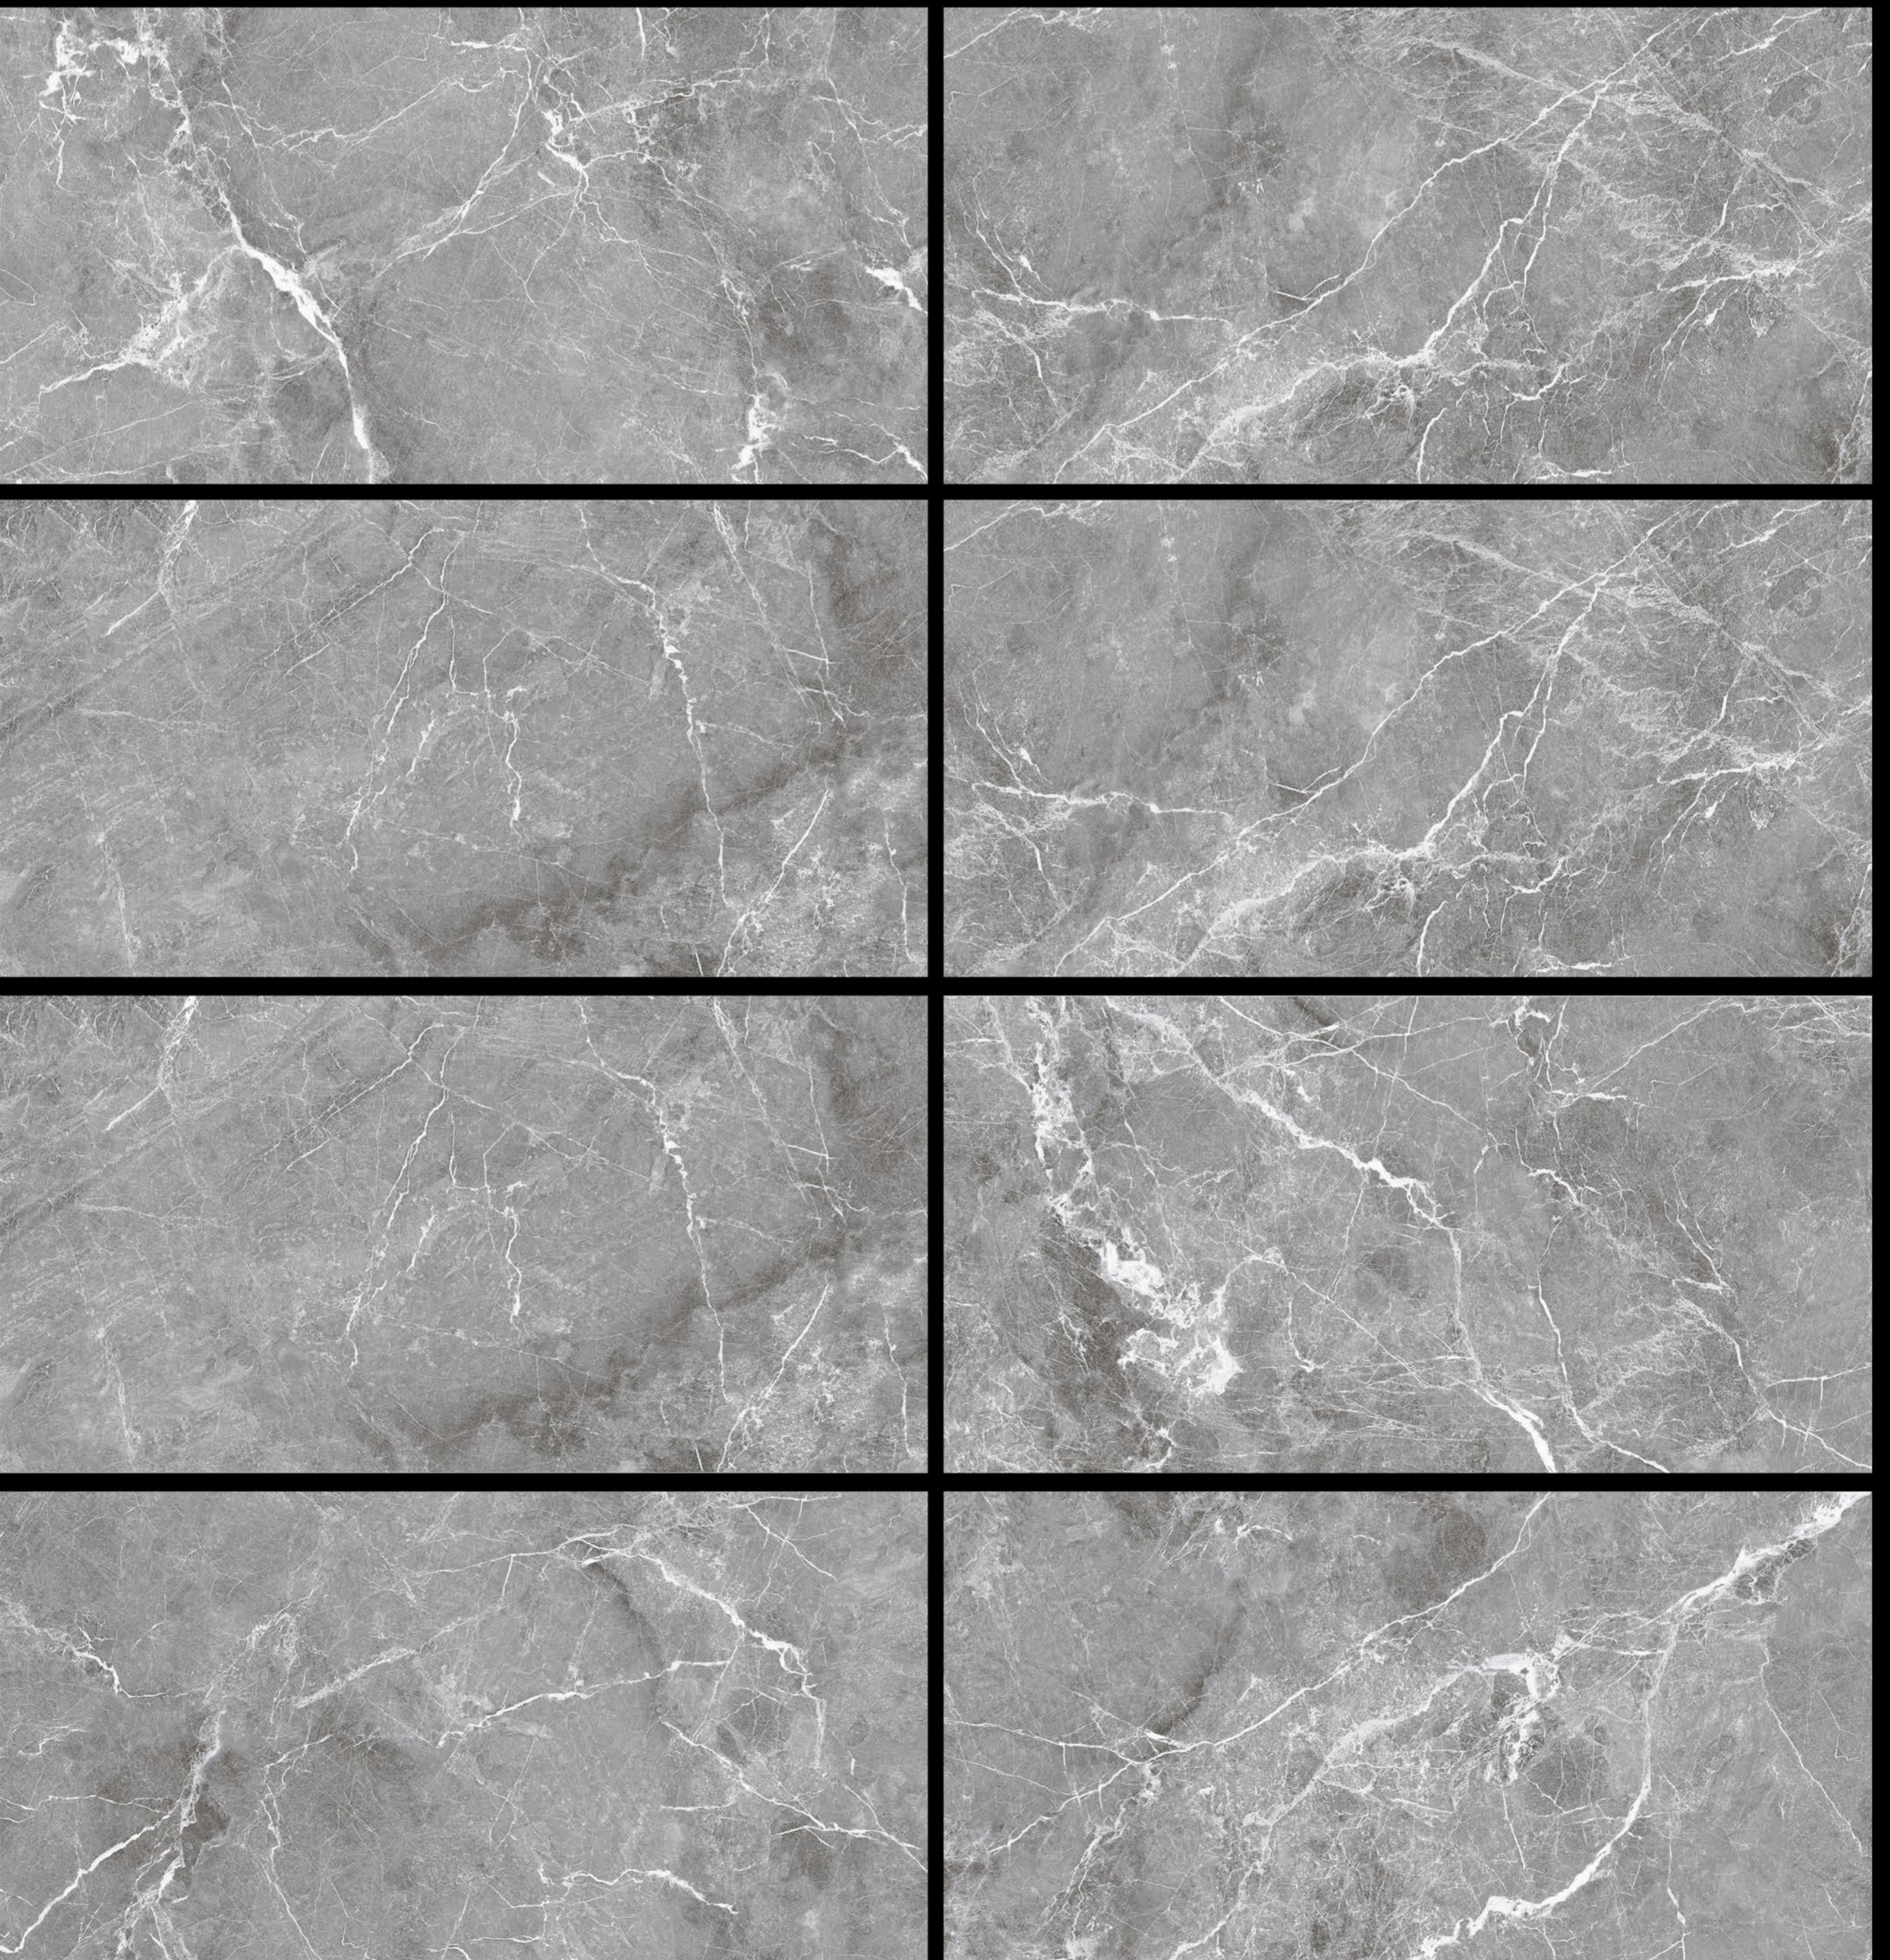

 Polished

 random aleatorio |  wall / floor tiles pavimenti / rivestimenti |  use 3mm space usare lo spazio 3mm

■ DAYTONA DARK

■ 300X600 mm

 Eco Friendly

 Digital Printing +

 High Reflection Glaze

 Abrasion Resistance