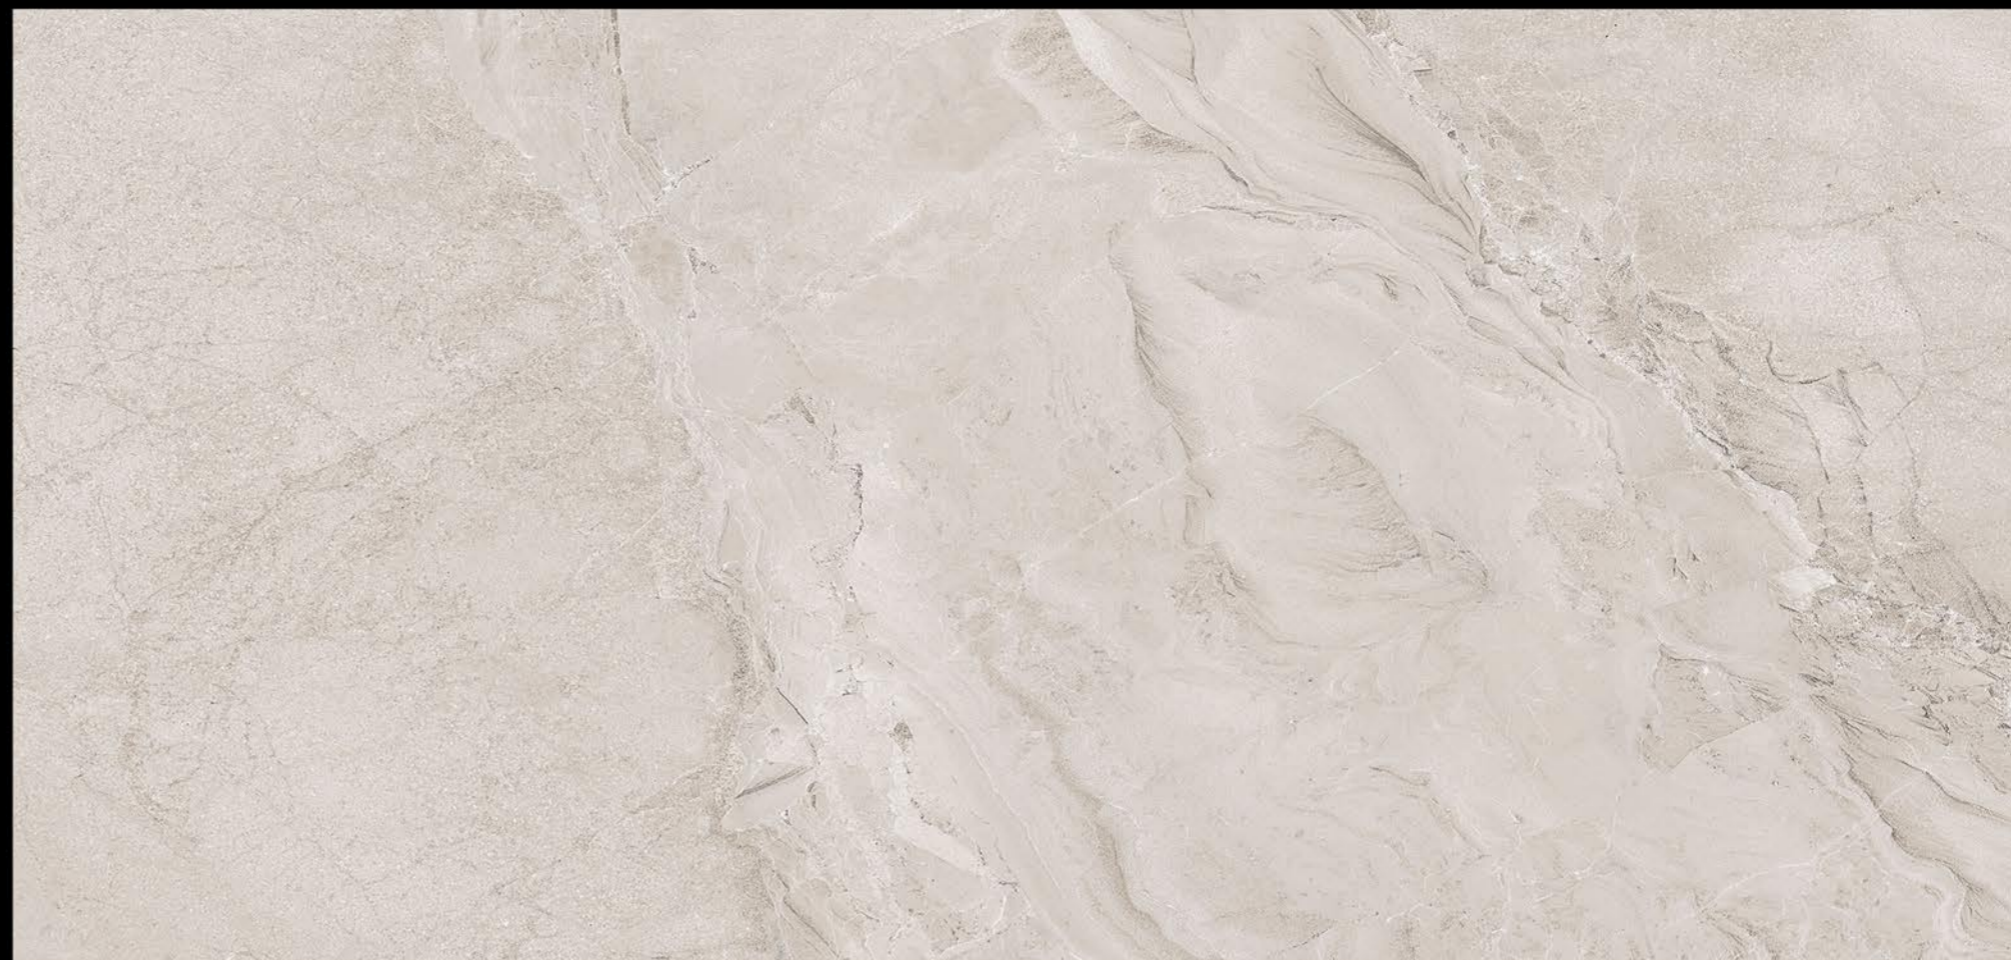

■ FLORENCE CAMEL