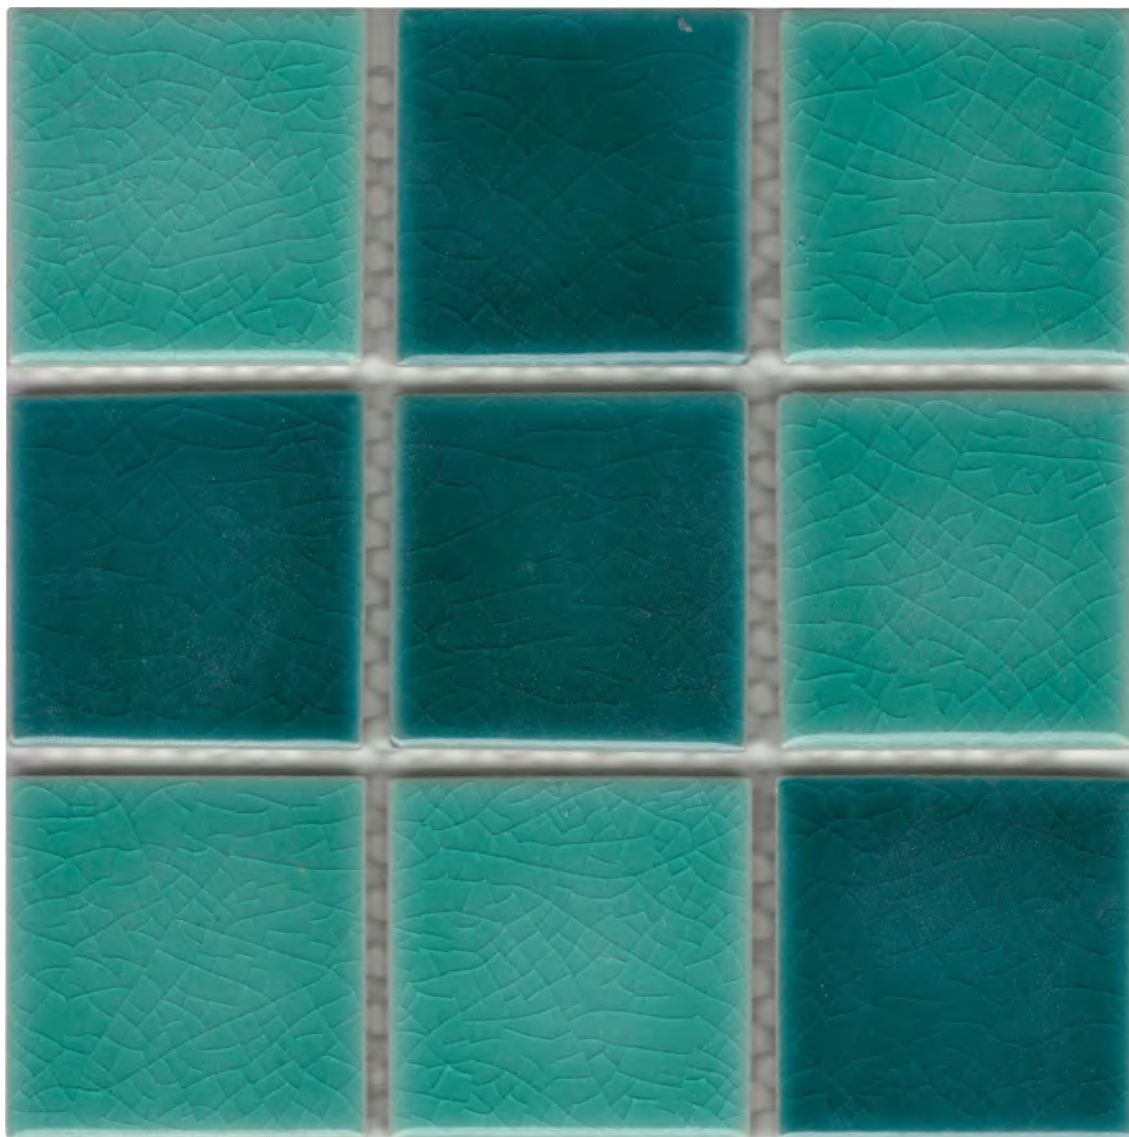

CRACKLE  
COLLECTION

porcelain mosaic

porcelain mosaic

■ 23x23mm | 48x48mm | 73x73mm | ■ 23x48mm | 23x72mm | 45x95mm

**KI-48-800**

**KI-48-800-L**

**KI-48-800-D**

porcelain mosaic

■ 23x23mm | 48x48mm | 73x73mm | ■ 23x48mm | 23x72mm | 45x95mm

**KI-48-801**

**KI-48-801-L**

**KI-48-801-M**

**KI-48-801-D**

porcelain mosaic

■ 23x23mm | 48x48mm | 73x73mm | ■ 23x48mm | 23x72mm | 45x95mm

**KI-48-807**

**KI-48-807-L**

**KI-48-807-M**

**KI-48-807-D**

porcelain mosaic

■ 23x23mm | 48x48mm | 73x73mm | ■ 23x48mm | 23x72mm | 45x95mm

**KI-48-808**

**KI-48-808-L**

**KI-48-808-D**

porcelain mosaic

■ 23x23mm | 48x48mm | 73x73mm | ■ 23x48mm | 23x72mm | 45x95mm

**KI-48-809**

**KI-48-809-L**

**KI-48-809-M**

**KI-48-809-D**