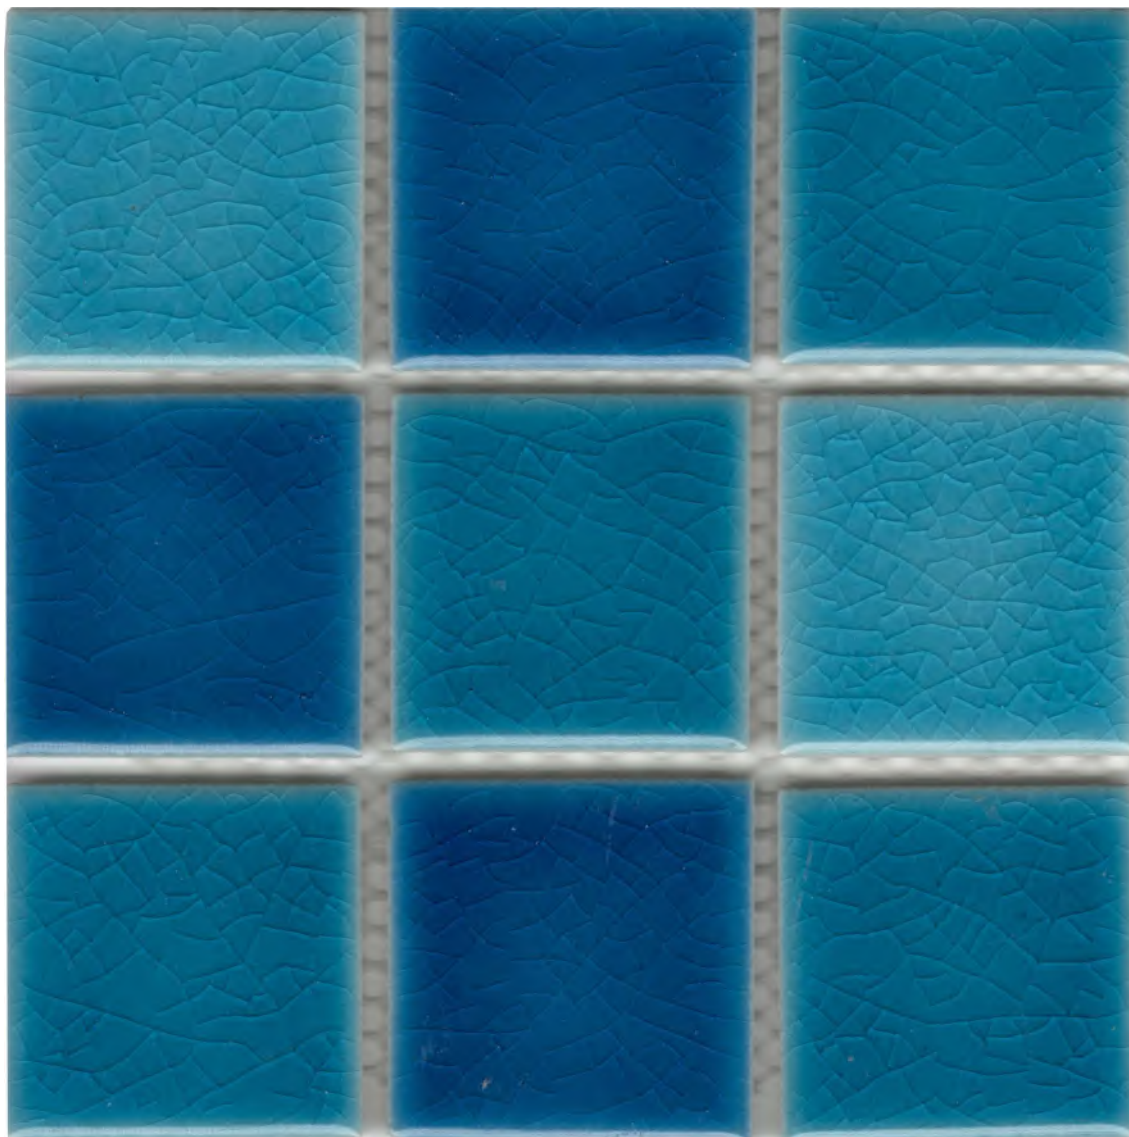

CRACKLE  
COLLECTION

porcelain mosaic

porcelain mosaic

■ 23x23mm | 48x48mm | 73x73mm | ■ 23x48mm | 23x72mm | 45x95mm

**KI-48-800**

**KI-48-800-L**

**KI-48-800-D**

porcelain mosaic

■ 23x23mm | 48x48mm | 73x73mm | ■ 23x48mm | 23x72mm | 45x95mm

**KI-48-801**

**KI-48-801-L**

**KI-48-801-M**

**KI-48-801-D**

porcelain mosaic

■ 23x23mm | 48x48mm | 73x73mm | ■ 23x48mm | 23x72mm | 45x95mm

**KI-48-807**

**KI-48-807-L**

**KI-48-807-M**

**KI-48-807-D**

porcelain mosaic

■ 23x23mm | 48x48mm | 73x73mm | ■ 23x48mm | 23x72mm | 45x95mm

**KI-48-808**

**KI-48-808-L**

**KI-48-808-D**

porcelain mosaic

■ 23x23mm | 48x48mm | 73x73mm | ■ 23x48mm | 23x72mm | 45x95mm

**KI-48-809**

**KI-48-809-L**

**KI-48-809-M**

**KI-48-809-D**