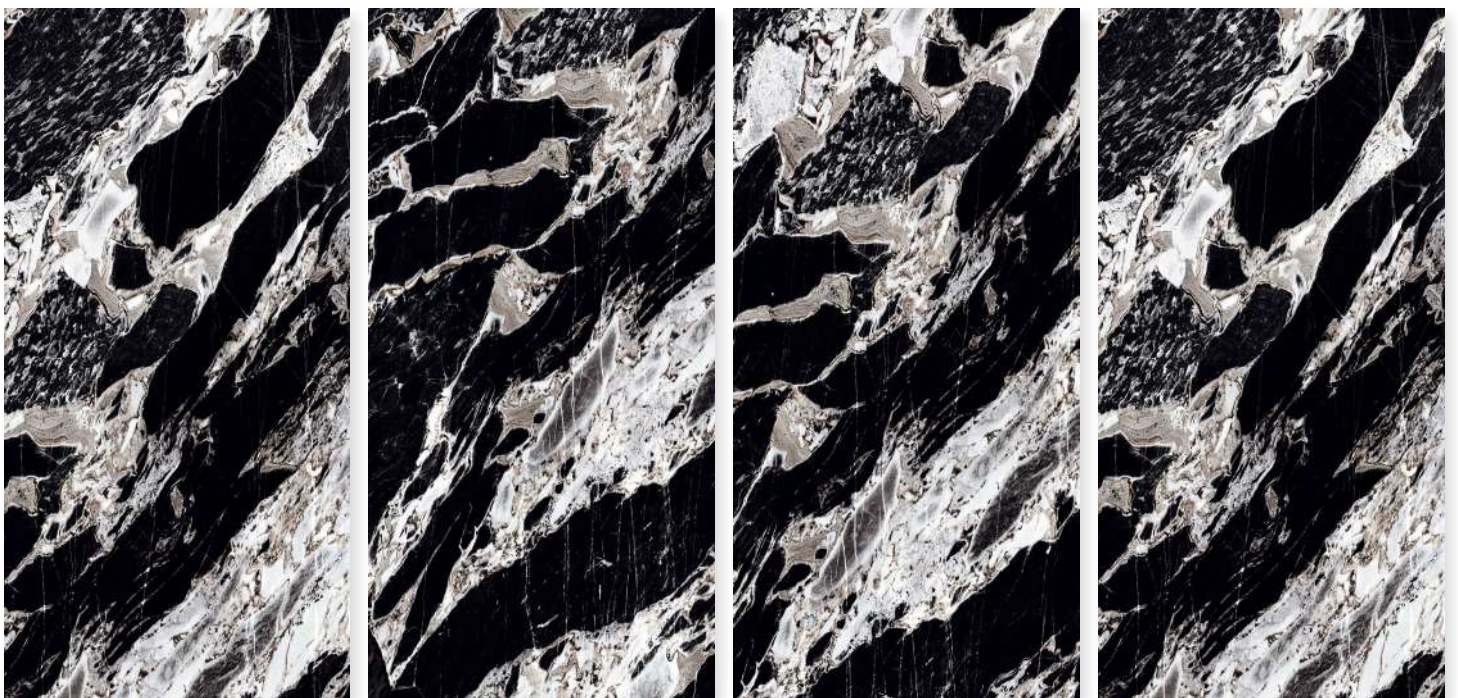

RANDOM
4

PROBITY
Ceramic LLP

SIZE
800 X 1600MM

THICKNESS
9MM

ESTROMOS CHOCO

FINISH
DARK GLASS

RANDOM
4

SIZE
800 X 1600MM