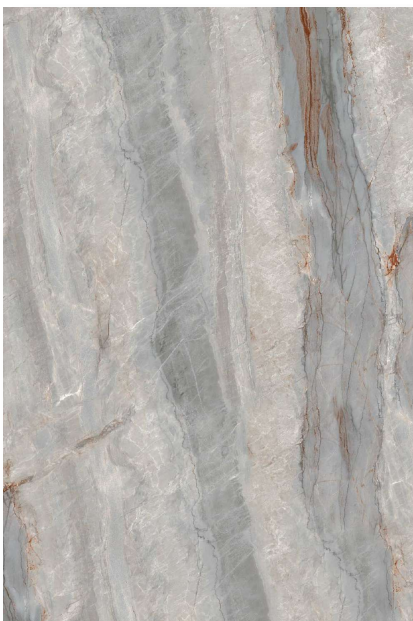

PROBITY
— Ceramic LLP —

DAKOTA YELLOW

DAKOTA YELLOW

SIZE
1200 X 1800 MM

FINISH
MATT

RANDOM
3

FJROD BEIGE

FJROD BEIGE