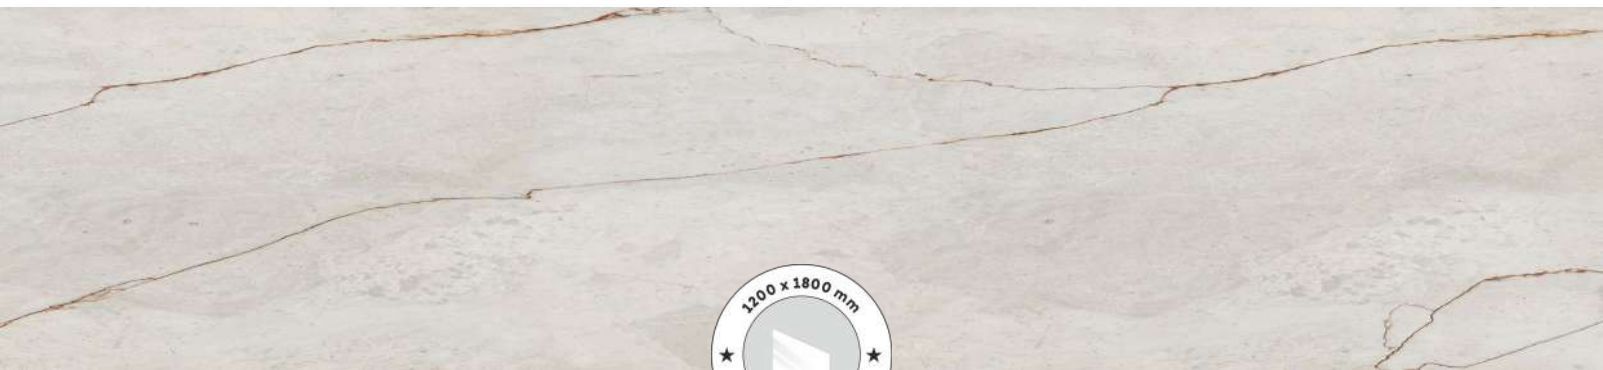

BISTROT NATURAL